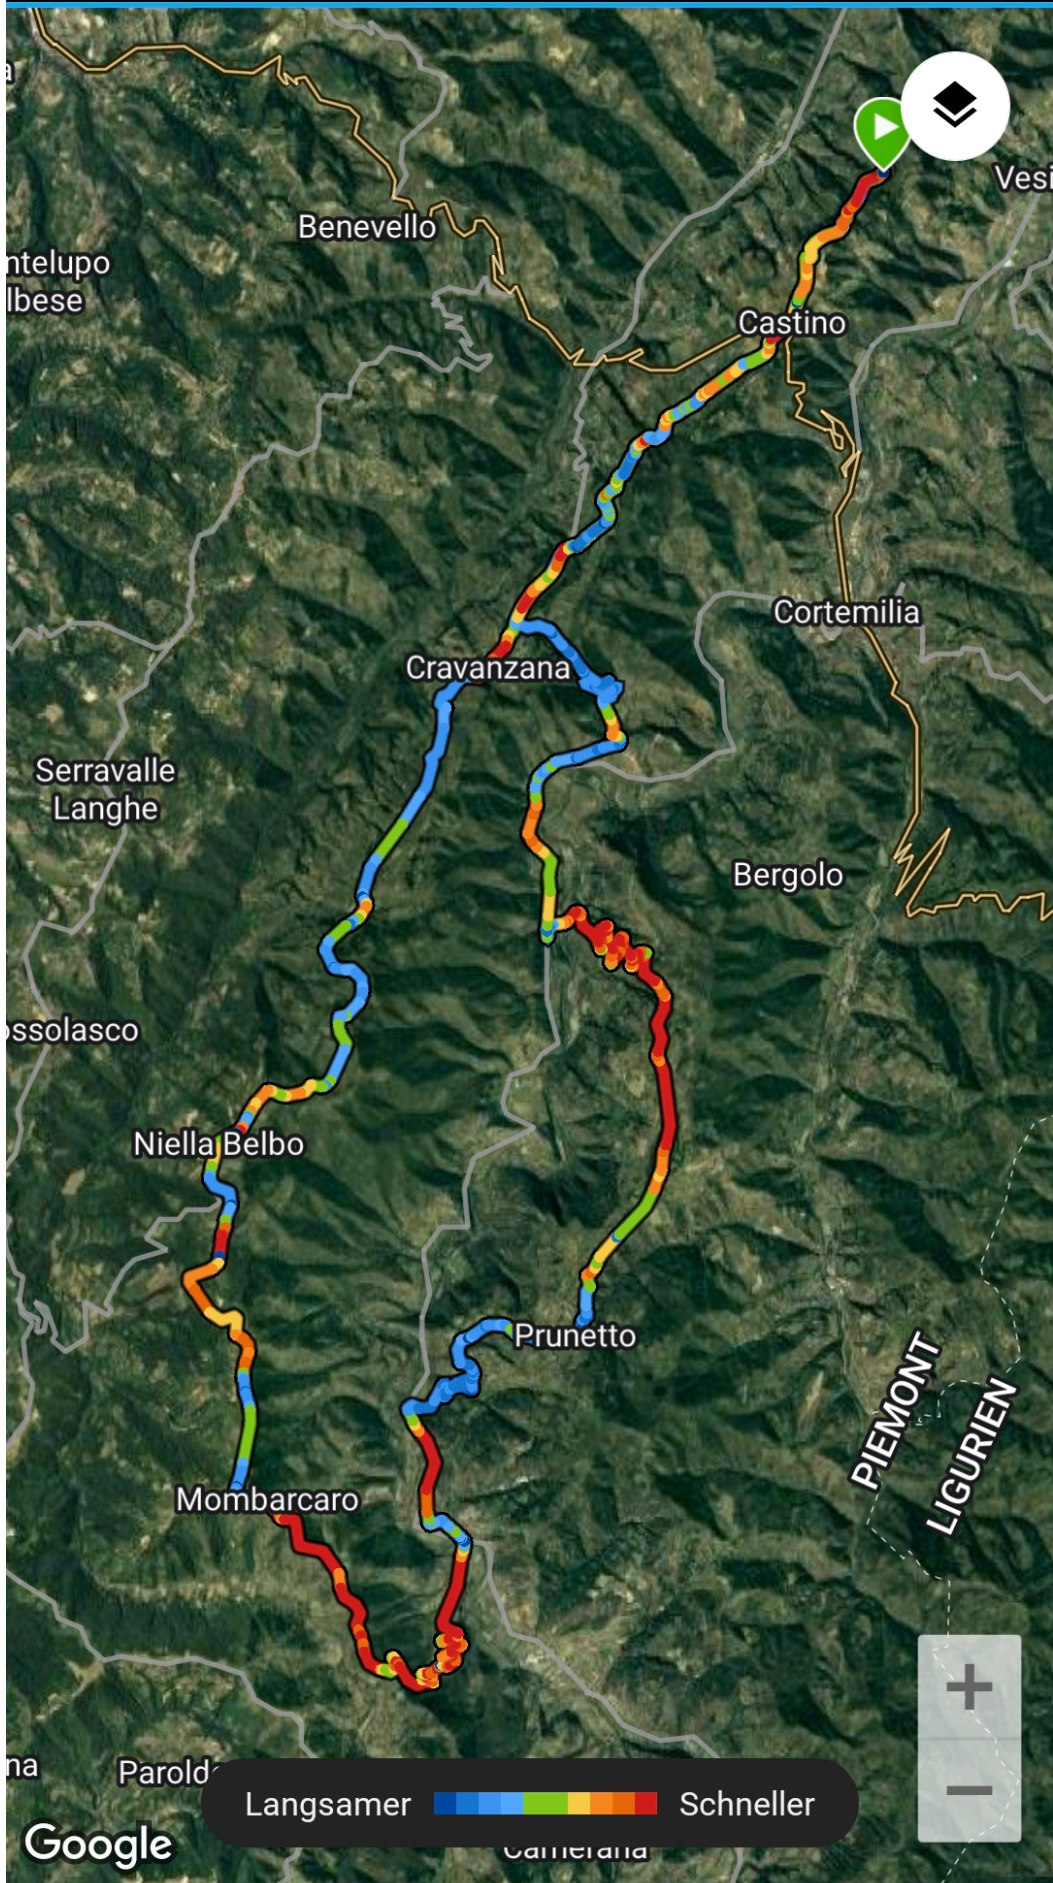

← Prunetto Loop

PIEMONTE
LIGURIEN

Langsamer  Schneller

Google